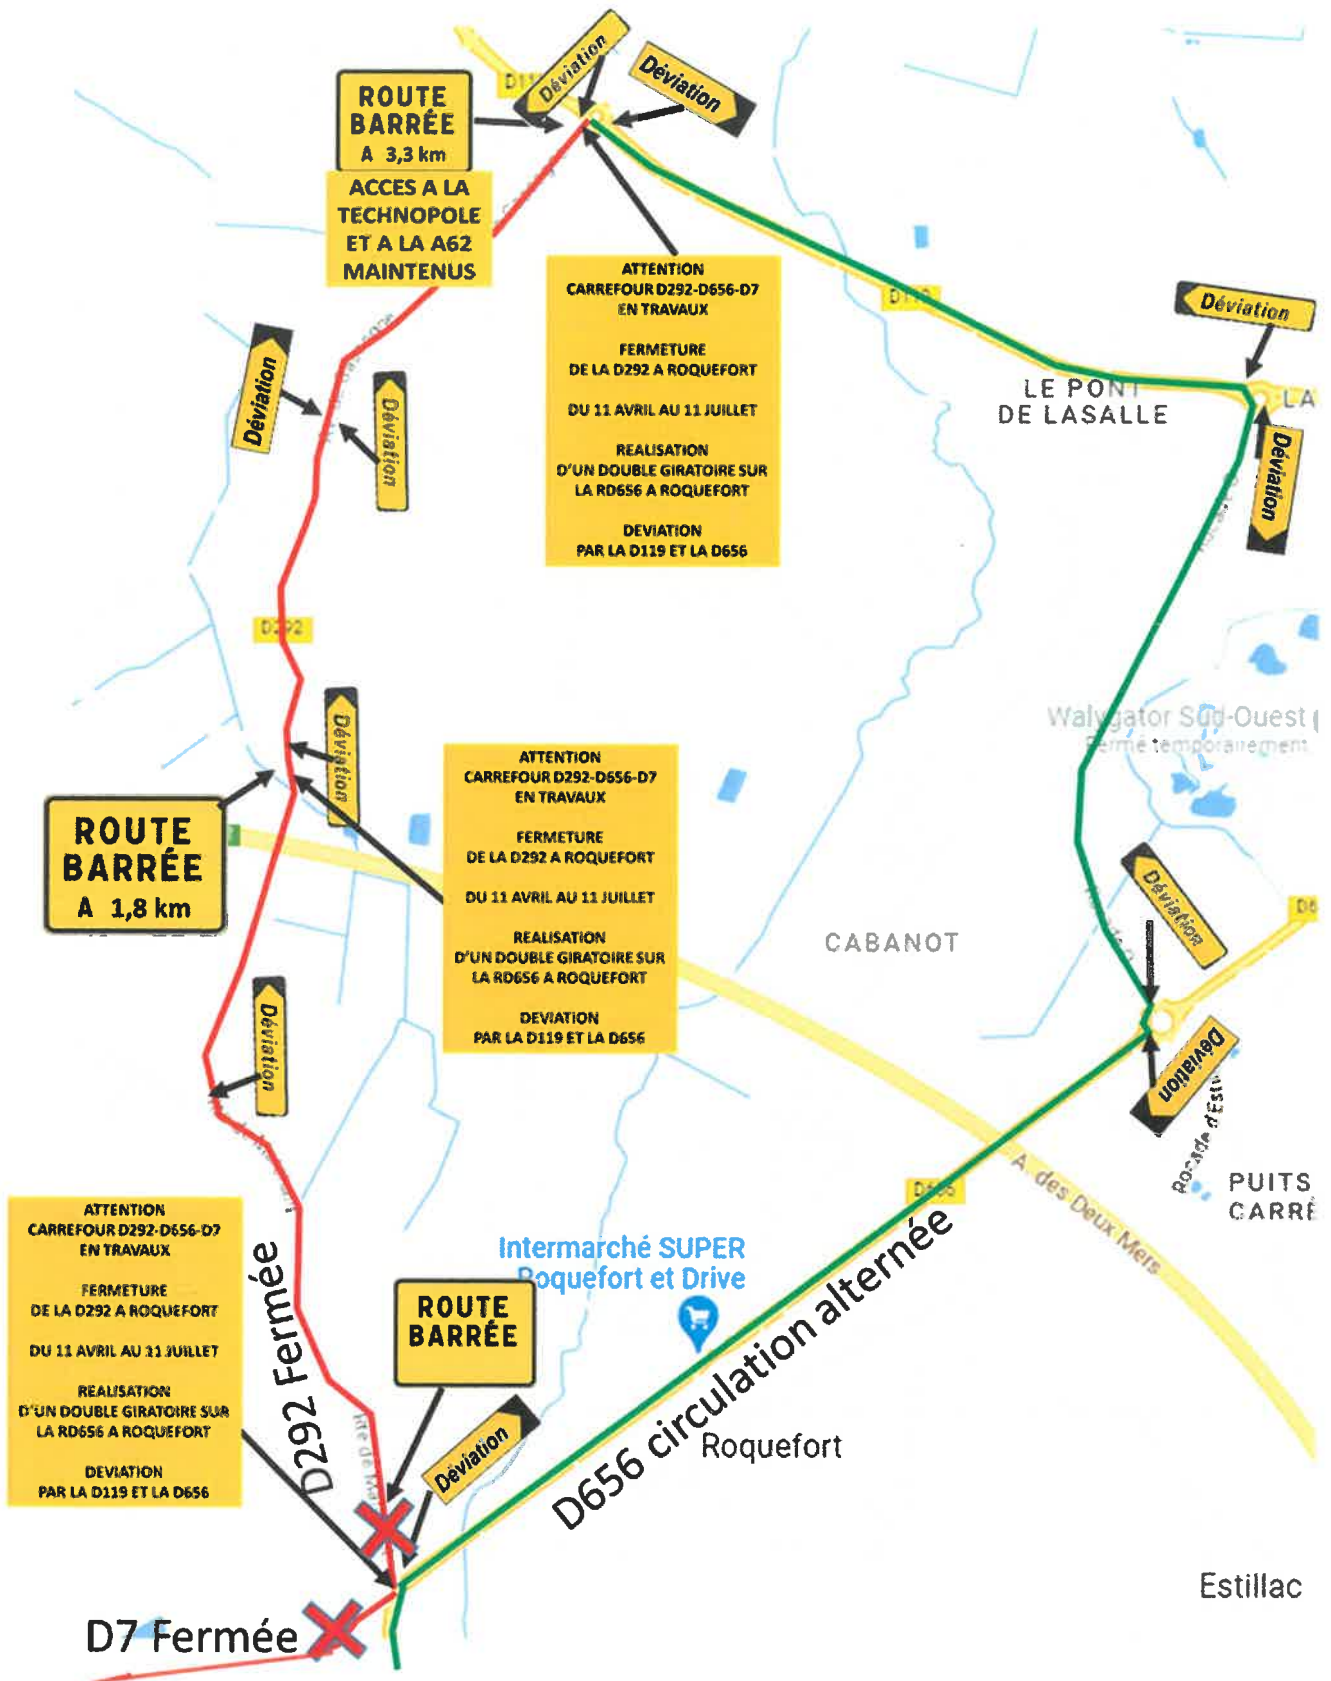

ANNEXE : PLAN DE DEVIATION

Légende: Restriction de circulation avec route barrée D292 à Roquefort
Déviation tous véhicules pour rejoindre Roquefort ou Brax